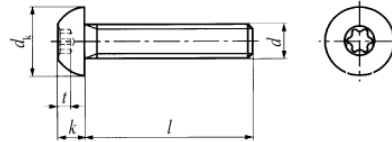

ヘキサロピュラ穴付きねじ仕様表

— ボルト (ボタン) —

■ 代表品番 : HLB ■ 材質 : 鋼 (三価クロメート)

d	M2	M2.5	M3	M4	M5	M6	M8	
$d_{k, \max}$	3.5	4.7	5.7	7.6	9.5	10.5	14	
k_{\max}	1.3	1.5	1.7	2.2	2.8	3.3	4.4	
t_{\max}	0.8	1	1	1.4	1.6	1.9	2.6	
穴の番号	6	8	10	20	25	30	40	
l	3	HLB0203						
	4	HLB0204	HLB2504	HLB0304				
	5	HLB0205	HLB2505	HLB0305	HLB0405			
	6	HLB0206	HLB2506	HLB0306	HLB0406	HLB0506		
	8	HLB0208	HLB2508	HLB0308	HLB0408	HLB0508	HLB0608	
	10	HLB0210	HLB2510	HLB0310	HLB0410	HLB0510	HLB0610	HLB0810
	12	HLB0212	HLB2512	HLB0312	HLB0412	HLB0512	HLB0612	HLB0812
	14				HLB0414	HLB0514	HLB0614	
	16		HLB2516	HLB0316	HLB0416	HLB0516	HLB0616	HLB0816
	20			HLB0320	HLB0420	HLB0520	HLB0620	HLB0820
	25			HLB0325	HLB0425	HLB0525	HLB0625	HLB0825
	30			HLB0330	HLB0430	HLB0530	HLB0630	HLB0830
	35				HLB0435		HLB0635	HLB0835
	40				HLB0440	HLB0540	HLB0640	HLB0840
	45					HLB0545		
50						HLB0650	HLB0850	