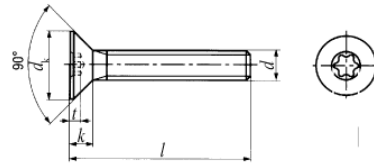

ヘキサロビュラ穴付きねじ仕様表

— ボルト (皿頭) —

■代表品番：HLF ■材質：鋼（三価クロメート）

d	M2	M2.5	M3	M4	M5	M6	M8
$d_{k,max}$	3.2	4.7	5.5	8.4	9.3	11.3	15.8
k_{max}	1.2	1.5	1.7	2.7	2.7	3.3	4.7
t_{max}	0.7	0.8	0.9	1.6	1.6	1.8	2.6
穴の番号	6	8	10	20	25	30	45
l	4	HLF0204	HLF2504				
	5	HLF0205	HLF2505	HLF0305			
	6	HLF0206	HLF2506	HLF0306	HLF0406		
	8	HLF0208	HLF2508	HLF0308	HLF0408	HLF0508	
	10	HLF0210	HLF2510	HLF0310	HLF0410	HLF0510	HLF0610
	12	HLF0212	HLF2512	HLF0312	HLF0412	HLF0512	HLF0612
	16	HLF0216	HLF2516	HLF0316	HLF0416	HLF0516	HLF0616
	20			HLF0320	HLF0420	HLF0520	HLF0620
	25			HLF0325	HLF0425	HLF0525	HLF0625
	30			HLF0330	HLF0430	HLF0530	HLF0630
	35				HLF0435	HLF0535	HLF0635
	40				HLF0440	HLF0540	HLF0640
	45						HLF0645
50						HLF0650	