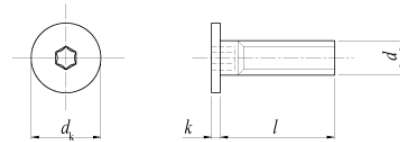

ヘキサロビュラ穴付きねじ仕様表

— ボルト (極低頭 | PEEK 製) —

■ 代表品番 : PK-EHT

d	M3	M4	M5	M6	
d_k	6	8	9	10	
k	1.3	1.5	1.5	1.5	
穴の番号	8	10	15	20	
l	6	PK-EHT0306	PK-EHT0406		
	8	PK-EHT0308	PK-EHT0408	PK-EHT0508	
	10	PK-EHT0310	PK-EHT0410	PK-EHT0510	PK-EHT0610
	12	PK-EHT0312	PK-EHT0412	PK-EHT0512	PK-EHT0612
	16	PK-EHT0316	PK-EHT0416	PK-EHT0516	PK-EHT0616
	20	PK-EHT0320	PK-EHT0420	PK-EHT0520	PK-EHT0620
	25		PK-EHT0425	PK-EHT0525	PK-EHT0625
	30			PK-EHT0530	PK-EHT0630