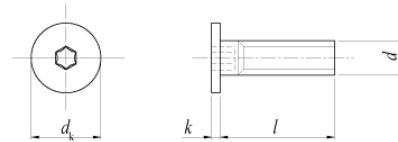

ヘキサロビュラ穴付きねじ仕様表

— ボルト (極低頭 | RENY 製) —

■ 代表品番 : RN-EHT

d	M3	M4	M5	M6	
d_k	6	8	9	10	
k	1.3	1.5	1.5	1.5	
穴の番号	8	10	15	20	
l	6	RN-EHT0306	RN-EHT0406		
	8	RN-EHT0308	RN-EHT0408	RN-EHT0508	
	10	RN-EHT0310	RN-EHT0410	RN-EHT0510	RN-EHT0610
	12	RN-EHT0312	RN-EHT0412	RN-EHT0512	RN-EHT0612
	16	RN-EHT0316	RN-EHT0416	RN-EHT0516	RN-EHT0616
	20	RN-EHT0320	RN-EHT0420	RN-EHT0520	RN-EHT0620
	25		RN-EHT0425	RN-EHT0525	RN-EHT0625
	30			RN-EHT0530	RN-EHT0630