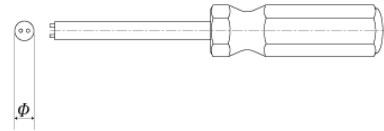

いたずら防止ねじ仕様表

—ワンサイド（工具 | 取外し用）—

■代表品番：OW

φ	品番
8	OW410
10	OW510
12	OW610