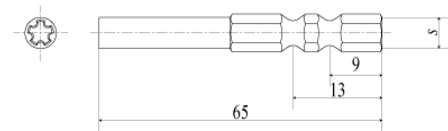

いたずら防止ねじ仕様表

—システム5（工具 | ビット）—

■代表品番：SF(B)

軸部	六角 ($s = 6.35$)
品番	SF2B
	SF3B