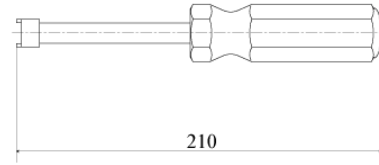

いたずら防止ねじ仕様表

— ツーホール (工具 | ナット用ドライバー) —

■代表品番：SPNUTDR

品番	SPNUTDR
----	---------