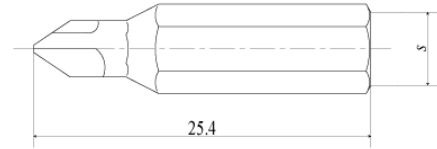

いたずら防止ねじ仕様表
 —トライウイング（工具 | ビット）—

■代表品番：TW(B)

軸部	六角 ($s = 6.35$)
品番	TW02B
	TW03B
	TW04B
	TW05B
	TW06B
	TW07B