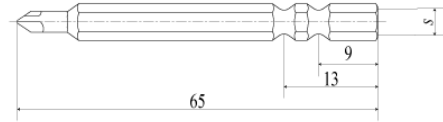

いたずら防止ねじ仕様表

— トライウイング (工具 | ロングビット) —

■代表品番 : TW(B65)

軸部	六角 ($s = 6.35$)
品番	TW02B65
	TW03B65
	TW04B65