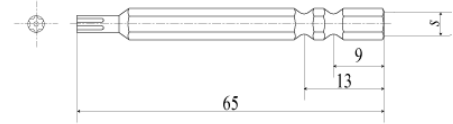

いたずら防止ねじ仕様表

—ピン6ロブ（ヘキサロビュラ）穴（工具 | ロングビット）—

■代表品番：TX(B65)

軸部	六角 ($s = 6.35$)
品番	TX06B65
	TX08B65
	TX10B65
	TX15B65
	TX20B65
	TX25B65
	TX30B65