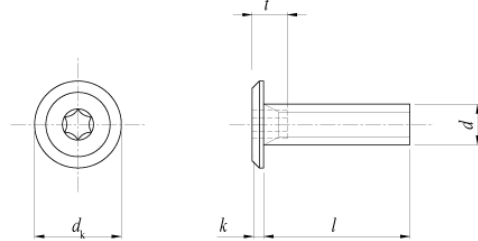

極低頭ボルト

概要 ヘキサロピュラ穴付き | 鋼製 (三価クロメート)

詳細

代表品番

EHT

d	M2	M2.5	M3	M4	M5	M6	M8	M10	
$d_{k, \max}$	4	5	6	8	9	10	13	16	
k_{\max}	1.2	1.2	1.3	1.5	1.5	1.5	1.5	1.5	
t_{\max}	0.9	1	1.1	1.5	1.8	2.1	2.4	2.7	
穴の番号	5	6	8	10	15	20	25	30	
l	4	<u>EHT0204</u>	<u>EHT2504</u>	<u>EHT0304</u>					
	5	<u>EHT0205</u>	<u>EHT2505</u>	EHT0305	EHT0405				
	6	<u>EHT0206</u>	<u>EHT2506</u>	EHT0306	EHT0406	EHT0506	<u>EHT0606</u>		
	8	<u>EHT0208</u>	<u>EHT2508</u>	EHT0308	EHT0408	EHT0508	EHT0608	EHT0808	
	10	<u>EHT0210</u>	<u>EHT2510</u>	EHT0310	EHT0410	EHT0510	EHT0610	EHT0810	EHT1010
	12		<u>EHT2512</u>	EHT0312	EHT0412	EHT0512	EHT0612	EHT0812	EHT1012
	16		<u>EHT2516</u>	EHT0316	EHT0416	EHT0516	EHT0616	EHT0816	EHT1016
	20		<u>EHT2520</u>	EHT0320	EHT0420	EHT0520	EHT0620	EHT0820	EHT1020
	25			<u>EHT0325</u>	<u>EHT0425</u>	EHT0525	EHT0625	EHT0825	EHT1025
	30			<u>EHT0330</u>	<u>EHT0430</u>	<u>EHT0530</u>	EHT0630	EHT0830	EHT1030
	35						<u>EHT0635</u>		
	40						<u>EHT0640</u>		

* 下線付きの製品は実績のある受注生産品です。