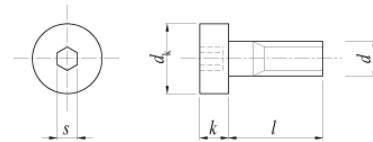

頭部の低いねじ仕様表

—低頭ボルト（六角穴付き | PEEK 製）—

■代表品番：PK-LH

d	M3	M4	M5	M6	
d_k	5.5	7	8.5	10	
k	2	2.8	3.5	4	
s	2	2.5	3	4	
l	6	PK-LH0306	PK-LH0406		
	8	PK-LH0308	PK-LH0408	PK-LH0508	
	10	PK-LH0310	PK-LH0410	PK-LH0510	PK-LH0610
	12	PK-LH0312	PK-LH0412	PK-LH0512	PK-LH0612
	16	PK-LH0316	PK-LH0416	PK-LH0516	PK-LH0616
	20	PK-LH0320	PK-LH0420	PK-LH0520	PK-LH0620
	25		PK-LH0425	PK-LH0525	PK-LH0625
	30			PK-LH0530	PK-LH0630