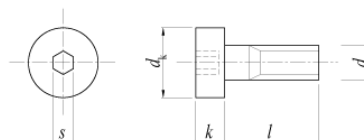

低頭ボルト

概要 六角穴付き | PPS 製

詳細

代表品番 **PPS-LH**

d	M3	M4	M5	M6	
d_k	5.5	7	8.5	10	
k	2	2.8	3.5	4	
s	2	2.5	3	4	
l	6	PPS-LH0306	PPS-LH0406		
	8	PPS-LH0308	PPS-LH0408	PPS-LH0508	
	10	PPS-LH0310	PPS-LH0410	PPS-LH0510	PPS-LH0610
	12	PPS-LH0312	PPS-LH0412	PPS-LH0512	PPS-LH0612
	16	PPS-LH0316	PPS-LH0416	PPS-LH0516	PPS-LH0616
	20	PPS-LH0320	PPS-LH0420	PPS-LH0520	PPS-LH0620
	25		PPS-LH0425	PPS-LH0525	PPS-LH0625
	30			PPS-LH0530	PPS-LH0630
40				PPS-LH0640	