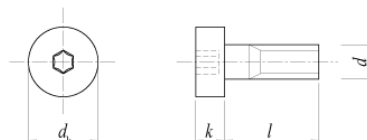

低頭ボルト

概要 ヘキサロビュラ穴付き | PPS 製
 詳細

代表品番 **PPS-LHT**

d	M3	M4	M5	M6	
d_k	5.5	7	8.5	10	
k	2.4	3.1	3.7	4.4	
穴の番号	10	20	25	30	
l	6	PPS-LHT0306	PPS-LHT0406		
	8	PPS-LHT0308	PPS-LHT0408	PPS-LHT0508	
	10	PPS-LHT0310	PPS-LHT0410	PPS-LHT0510	PPS-LHT0610
	12	PPS-LHT0312	PPS-LHT0412	PPS-LHT0512	PPS-LHT0612
	16	PPS-LHT0316	PPS-LHT0416	PPS-LHT0516	PPS-LHT0616
	20	PPS-LHT0320	PPS-LHT0420	PPS-LHT0520	PPS-LHT0620
	25		PPS-LHT0425	PPS-LHT0525	PPS-LHT0625
	30			PPS-LHT0530	PPS-LHT0630
				PPS-LHT0640	