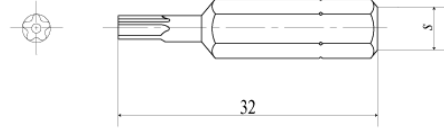

いたずら防止ねじ仕様表  
 —ピン5ロブ（梅花）（工具 | ビット）—

■代表品番：BK(B)

軸部	六角 ( $s = 6.35$ )
品番	BK03B
	BK04B
	BK56B
	BK08B