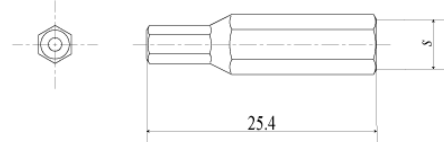

ピン六角穴

概要 工具 | ビット

詳細

代表品番 **HE(B)**

軸部	六角 ($s = 6.35$)
品番	HE02B
	HE25B
	HE03B
	HE04B
	HE05B
	HE06B
	HE08B
	HE18B
	HE532B
	HE316B