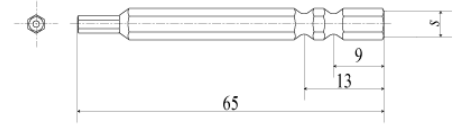

いたずら防止ねじ仕様表  
 —ピン六角穴（工具 | ロングビット）—

■代表品番：HE(B65)

軸部	六角 ( $s = 6.35$ )
品番	HE02B65
	HE25B65
	HE03B65
	HE04B65