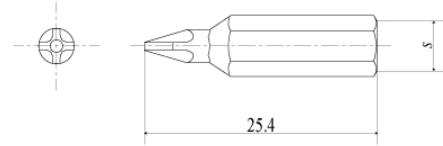

## いたずら防止ねじ仕様表

—ピン十字穴（工具 | ビット）—

■代表品番：PH(B)

軸部	六角 ( $s = 6.35$ )
品番	PH02B
	PH03B