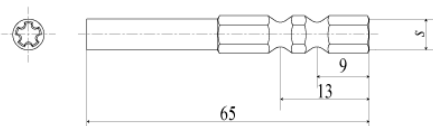

**システム 5**

概要 工具 | ビット

詳細

代表品番 **SF(B)**

軸部	六角 ( $s = 6.35$ )
品番	SF2B
	SF3B