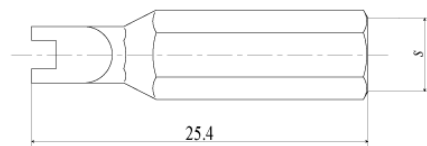

## ツーホール

概要 工具 | ボルト・タッピンねじ用ビット  
詳細

代表品番 **SP(B)**

軸部	六角 ( $s = 6.35$ )
品番	SP04B
	SP06B
	SP08B
	SP10B
	SP14B