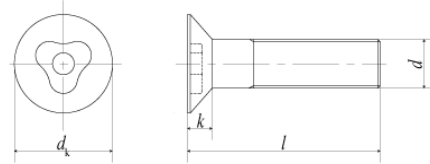

ピン3ロブ (トライクル) 穴

代表品番 **TC02(A/B)**

概要 ボルト | 皿頭

詳細 ■材質：ステンレス鋼

- 3 ロブ穴の中にピンが立つリセス形状
- 3 ロブの大きさが等しい A タイプと一つが小さい B タイプを用意

〈A タイプ〉 ■代表品番：TC02(A)

d	M4	M5	M6	M8	
d_k	8	10	12	16	
k	2.3	2.8	3.4	4.4	
工具	TC04A	TC56A	TC56A	TC08A	
l	6	TC020406A			
	8	TC020408A	TC020508A		
	10	TC020410A	TC020510A	TC020610A	
	12	TC020412A	TC020512A	TC020612A	TC020812A
	16	TC020416A	TC020516A	TC020616A	TC020816A
	20	TC020420A	TC020520A	TC020620A	TC020820A
	25	TC020425A	TC020525A	TC020625A	TC020825A
	30		TC020530A	TC020630A	TC020830A
	40		TC020540A	TC020640A	TC020840A
50			TC020650A	TC020850A	

〈B タイプ〉 ■代表品番：TC02(B)

d	M4	M5	M6	M8	
d_k	8	10	12	16	
k	2.3	2.8	3.4	4.4	
工具	TC04B	TC56B	TC56B	TC08B	
l	6	TC020406B			
	8	TC020408B	TC020508B		
	10	TC020410B	TC020510B	TC020610B	
	12	TC020412B	TC020512B	TC020612B	TC020812B
	16	TC020416B	TC020516B	TC020616B	TC020816B
	20	TC020420B	TC020520B	TC020620B	TC020820B
	25	TC020425B	TC020525B	TC020625B	TC020825B
	30		TC020530B	TC020630B	TC020830B
	40		TC020540B	TC020640B	TC020840B
50			TC020650B	TC020850B	