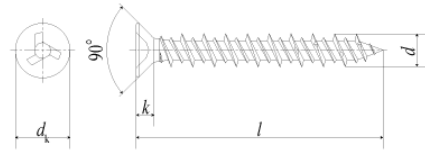

いたずら防止ねじ仕様表

— トライウイング（ノープラグ | 皿頭） —

3つの羽で構成されたリセス形状

プラグ不要のコンクリート用ねじ

■代表品番：TW62 ■材質：ステンレス鋼

d		4
d_k		7
k		2.3
工具		TW03B TW03B65
l	32	TW620432