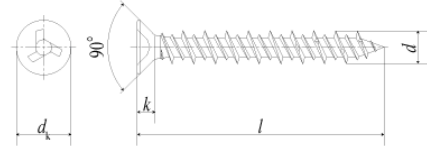

トライウイング

概要 ノープラグ | 皿頭
 詳細 ■材質：ステンレス鋼

代表品番

TW62

3つの羽で構成されたリセス形状
 プラグ不要のコンクリート用ねじ

d		4
d_k		7
k		2.3
工具		TW03B TW03B65
l	32	TW620432