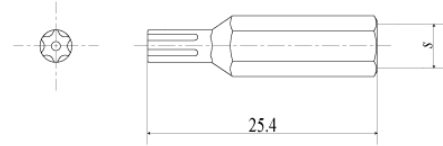

いたずら防止ねじ仕様表

—ピン6ロブ（ヘキサロピュラ）穴（工具 | ビット）—

■代表品番：TX(B)

軸部	六角 ($s = 6.35$)
品番	TX06B
	TX08B
	TX10B
	TX15B
	TX20B
	TX25B
	TX27B
	TX30B
	TX40B
	TX45B